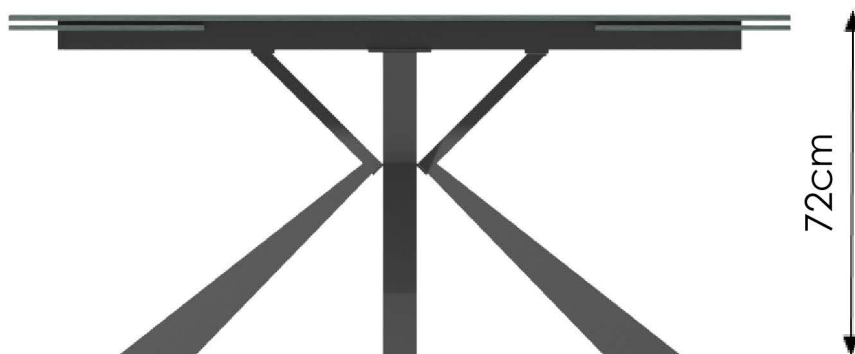

Position rallonges fermées

Position rallonges ouvertes

90 cm

160 cm

6 personnes

240 cm

10 personnes

Sortie des rallonges est indépendante par translation.

72cm

Référence : **94015**

SUR - MESURE

Notre bureau d'étude vous accompagne dans la conception sur-mesure, qu'il s'agisse d'une table fixe ou d'un mécanisme sophistiqué.

Dans notre atelier, vos envies prennent forme et vos rêves deviennent réalité. À votre convenance, nous pouvons organiser la livraison et l'installation, afin de vous assurer une expérience sur mesure, simple et sereine.