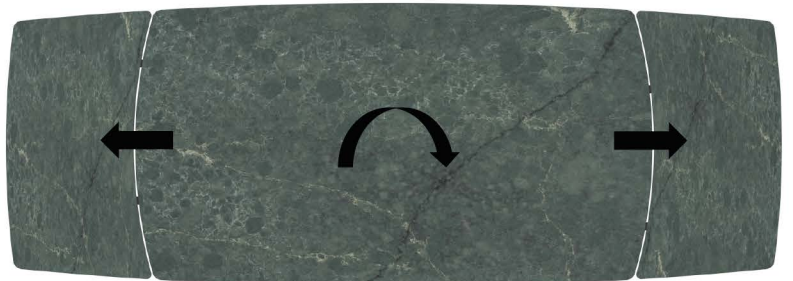

Opaline propose une finition personnalisable afin de s'intégrer harmonieusement à votre intérieur.

Compacte au quotidien, généreuse lorsque vous recevez, c'est la table idéale pour optimiser votre espace avec style.

Position rallonges fermées

Position rallonges ouvertes

160 cm
6 personnes

240 cm
10 personnes

Sortie des rallonges par rotation du plateau central.

Référence : **94031**

Ardoise

Ardoise incarne l'alliance parfaite entre design contemporain et fonctionnalité. Avec ses lignes épurées et son esthétique affirmée, elle s'impose comme une pièce maîtresse élégante dans votre salle à manger.

Pensée pour s'adapter à votre quotidien comme à vos moments festifs, cette table rectangulaire est équipée de deux rallonges intégrées, permettant de passer aisément de 6 à 10 convives.

Personnalisable, Ardoise se distingue par l'excellence de ses matériaux : une structure en acier robuste associée à un plateau en céramique pleine masse de qualité supérieure. Ce choix garantit une résistance exceptionnelle aux rayures, à la chaleur et à l'usure du temps, tout en conservant une finition raffinée.